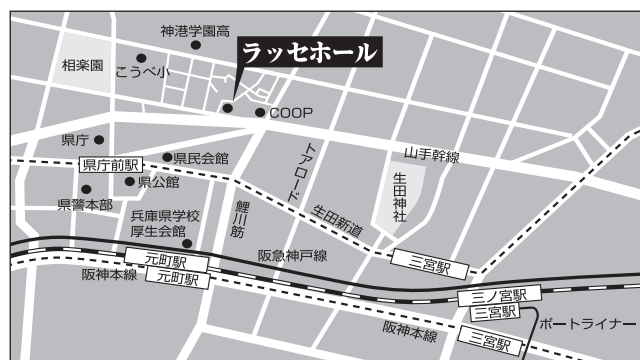

送信日
月 日

2019年6月2日① **2019 地域フォーラム** in 兵庫 に下記の通り参加します

参加者氏名または人数	団体名	備考

ご連絡担当者

会場：ラッセホール

『(2F)ローズサルーン』

〒650-0004 神戸市中央区中山手通4-10-8
TEL 078-291-1117

- ●神戸市営地下鉄「県庁前駅」下車徒歩5分
- ●JR・阪神「元町駅」下車徒歩8分
- ●JR・阪急・阪神・神戸市営地下鉄「三宮駅」下車徒歩15分

クラシノソコアゲ応援団！

RENGO キャンペーン活動展開中！

仕方ないとあきらめているあなた、
他人事と思っているあなた、
あなたには未来を変える力があります。
みんなの暮らしをよくするために
一緒に声をあげましょう。